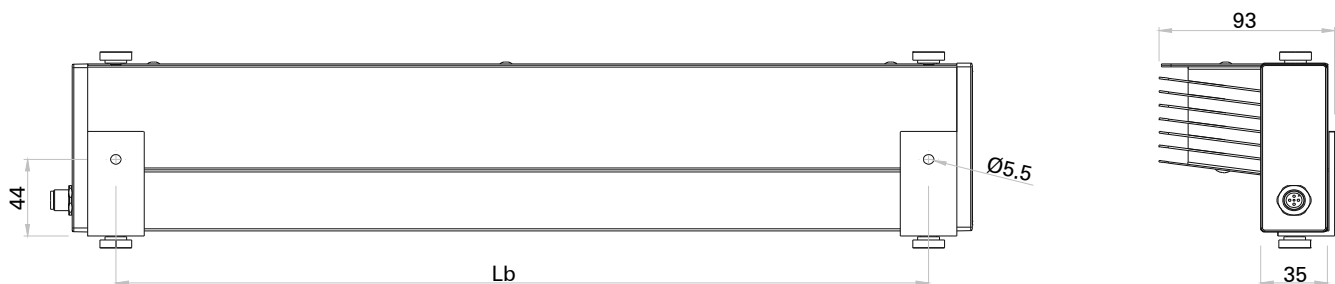

WR

Wandstrahler mit Blickschutzlamellen

- Für Labor-, Arbeits-, Lager- und Produktionsräume
- 24-Stunden-Betrieb im Über-Kopf-Bereich
- Auch für die Feuchtraum-Installation geeignet
- Zeitmodul informiert jederzeit über einen anstehenden Röhrenwechsel
- Einfachste Montage und Wartung
- Variable Kabellängen über M12 Steckverbinder (V2A)

Produktbezeichnung	WR2136
Leistungsaufnahme	41 W, 180 mA
Versorgungsspannung	230 V _{AC} ±4%, 50..60 Hz
Röhrentypen	UVC 2036-4N/ -4K/ -4H
Ausstoss total, UVC _{254nm}	15 W
Röhrenwechsel-Intervall	12'000 Std. (75% ±5% Restleistung)
Steckverbinder	M12 gerade
Material	Edelstahl (WN 1.4301), ABS-schwarz
Qualifizierung	CE, EMV
IP-Schutz	IP 52

WR

Wandstrahler mit Blickschutzlamellen

Produktbezeichnung **WR2136**

Länge L 911 mm

Länge Lb 865 mm

Gewicht pro Einheit 4.40 kg