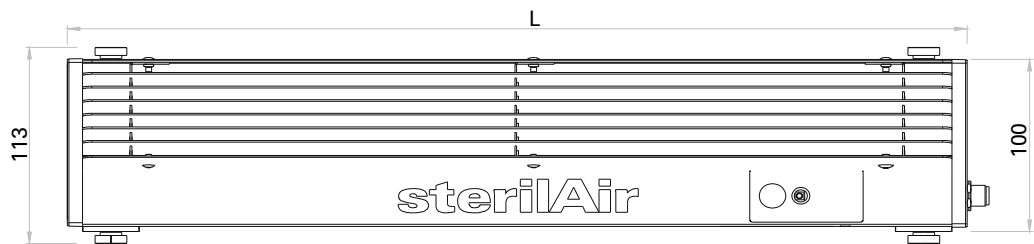

WR

Wandstrahler mit Blickschutzlamellen

- Für Labor-, Arbeits-, Lager- und Produktionsräume
- 24-Stunden-Betrieb im Über-Kopf-Bereich
- Auch für die Feuchtraum-Installation geeignet
- Zeitmodul informiert jederzeit über einen anstehenden Röhrenwechsel
- Einfachste Montage und Wartung
- Variable Kabellängen über M12 Steckverbinder (V2A)

Produktbezeichnung	WR2136
Leistungsaufnahme	41 W, 180 mA
Versorgungsspannung	230 V _{AC} ±4%, 50..60 Hz
Röhrentypen	UVC 2036-4N/ -4K/ -4H
Ausstoss total, UVC _{254nm}	15 W
Röhrenwechsel-Intervall	12'000 Std. (75% ±5% Restleistung)
Steckverbinder	M12 gerade
Material	Edelstahl (WN 1.4301), ABS-schwarz
Qualifizierung	CE, EMV
IP-Schutz	IP 52

WR

Wandstrahler mit Blickschutzlamellen

Produktbezeichnung **WR2136**

Länge L 911 mm

Länge Lb 865 mm

Gewicht pro Einheit 4.40 kg