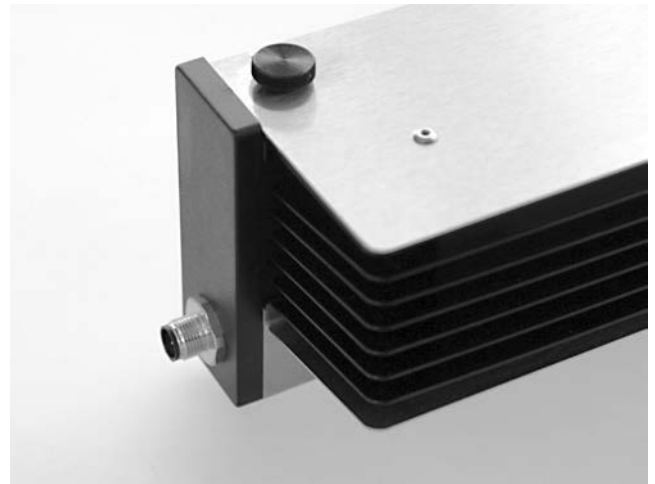

WR

Wandstrahler mit Blickschutzlamellen

- Für Labor-, Arbeits-, Lager- und Produktionsräume
- 24-Stunden-Betrieb im Über-Kopf-Bereich
- Auch für die Feuchtraum-Installation geeignet
- Zeitmodul informiert jederzeit über einen anstehenden Röhrenwechsel
- Einfachste Montage und Wartung
- Variable Kabellängen über M12 Steckverbinder (V2A)

Produktbezeichnung	WR2136
Leistungsaufnahme	41 W, 180 mA
Versorgungsspannung	230 V _{AC} ±4%, 50..60 Hz
Röhrentypen	UVC 2036-4N/ -4K/ -4H
Ausstoss total, UVC _{254nm}	15 W
Röhrenwechsel-Intervall	12'000 Std. (75% ±5% Restleistung)
Steckverbinder	M12 gerade
Material	Edelstahl (WN 1.4301), ABS-schwarz
Qualifizierung	CE, EMV
IP-Schutz	IP 52

WR

Wandstrahler mit Blickschutzlamellen

Produktbezeichnung **WR2136**

Länge L 911 mm

Länge Lb 865 mm

Gewicht pro Einheit 4.40 kg