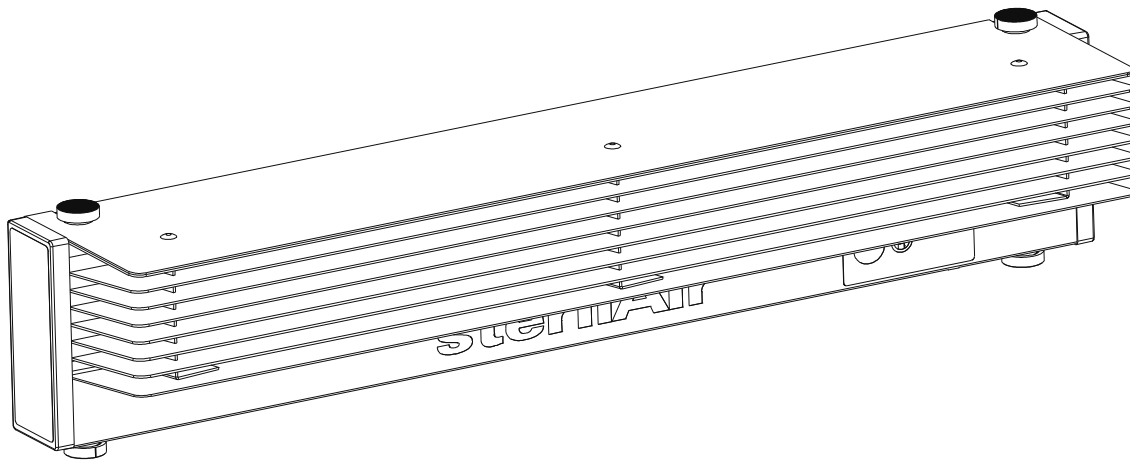

WR

Wandstrahler mit Blickschutzlamellen

- Für Labor-, Arbeits-, Lager- und Produktionsräume
- 24-Stunden-Betrieb im Über-Kopf-Bereich
- Auch für die Feuchtraum-Installation geeignet
- Zeitmodul informiert jederzeit über einen anstehenden Röhrenwechsel
- Einfachste Montage und Wartung
- Variable Kabellängen über M12 Steckverbinder (V2A)

Produktbezeichnung	WR2136
Leistungsaufnahme	41 W, 180 mA
Versorgungsspannung	230 V _{AC} ±4%, 50..60 Hz
Röhrentypen	UVC 2036-4N/ -4K/ -4H
Ausstoss total, UVC _{254nm}	15 W
Röhrenwechsel-Intervall	12'000 Std. (75% ±5% Restleistung)
Steckverbinder	M12 gerade
Material	Edelstahl (WN 1.4301), ABS-schwarz
Qualifizierung	CE, EMV
IP-Schutz	IP 52

WR

Wandstrahler mit Blickschutzlamellen

Produktbezeichnung **WR2136**

Länge L 911 mm

Länge Lb 865 mm

Gewicht pro Einheit 4.40 kg